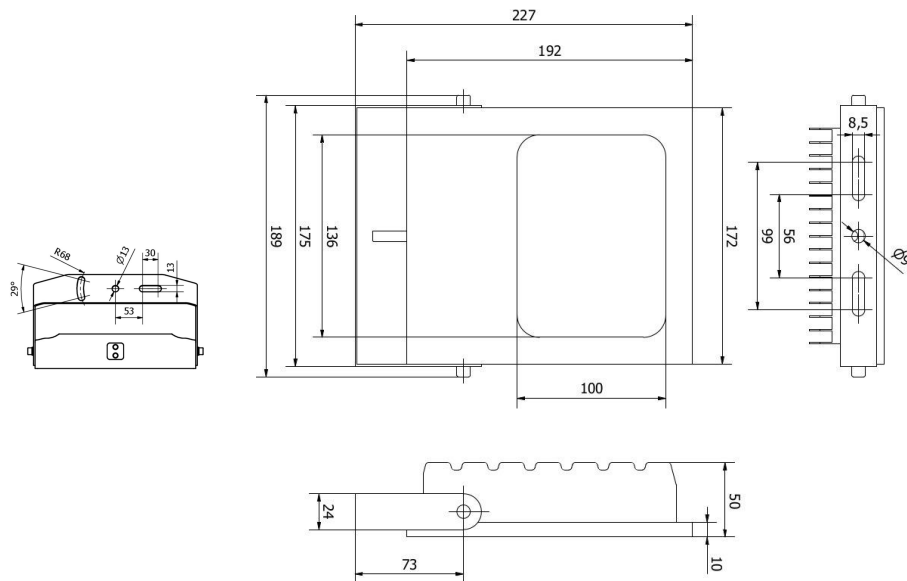

EH314100

EH554100

EH654100

Montaje

El montaje/la instalación solo debe ser llevado a cabo por electricistas cualificados.

Eliminación de residuos

Número WEEE según § 6 párrafo 3 ElektroG: 40951076

Indicaciones de seguridad

- / Antes de la puesta en marcha, asegúrese de que se han respetado todas las indicaciones de seguridad indicadas en la documentación del producto.
- / El uso de estos productos está prohibido si tienen un efecto directo en la seguridad de las personas.
- / Los sistemas de iluminación LED pueden emitir una radiación muy intensa que puede dañar los ojos si no se utilizan correctamente. El fabricante no se hace responsable de los daños causados por un uso o conexión inapropiados.