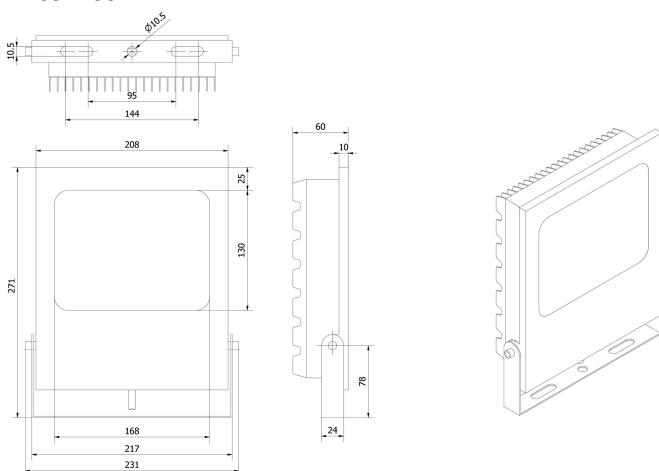

EH654100

Montaje

El montaje/la instalación solo debe ser llevado a cabo por electricistas cualificados.

Eliminación de residuos

Número WEEE según § 6 párrafo 3 ElektroG: 40951076

Indicaciones de seguridad

- / Antes de la puesta en marcha, asegúrese de que se han respetado todas las indicaciones de seguridad indicadas en la documentación del producto.
- / El uso de estos productos está prohibido si tienen un efecto directo en la seguridad de las personas.
- / Los sistemas de iluminación LED pueden emitir una radiación muy intensa que puede dañar los ojos si no se utilizan correctamente. El fabricante no se hace responsable de los daños causados por un uso o conexión inapropiados.