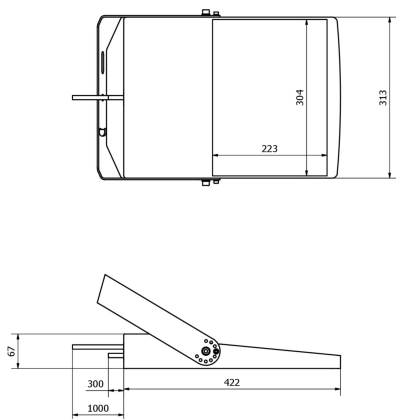

EH314100

EH554100

EH654100

Montaje

El montaje/la instalación solo debe ser llevado a cabo por electricistas cualificados.

Eliminación de residuos

Número WEEE según § 6 párrafo 3 ElektroG: 40951076

Indicaciones de seguridad

- / Antes de la puesta en marcha, asegúrese de que se han respetado todas las indicaciones de seguridad indicadas en la documentación del producto.
- / El uso de estos productos está prohibido si tienen un efecto directo en la seguridad de las personas.
- / Los sistemas de iluminación LED pueden emitir una radiación muy intensa que puede dañar los ojos si no se utilizan correctamente. El fabricante no se hace responsable de los daños causados por un uso o conexión inapropiados.